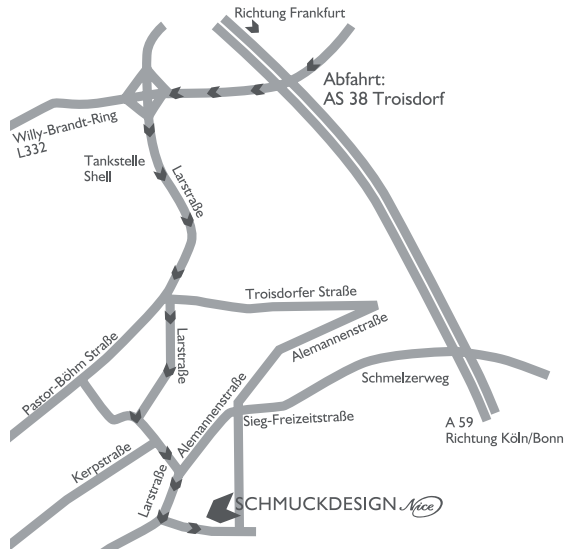

## WEGBESCHREIBUNG | LARSTR. 131

Berenice Jovy | Larstr. 131 | 53844 Troisdorf | Fon 0 22 41 | 420 10 | Fax 0 22 41 | 420 10  
Weitere Informationen, Bilder und Objekte finden Sie unter: [www.schmuckdesign-nice.de](http://www.schmuckdesign-nice.de)